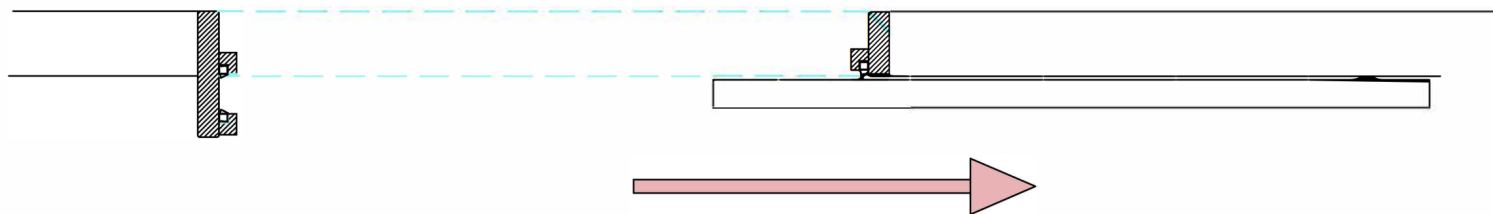

Slagretning skydedør

VENSTRE SKYDEDØR

Skydedøren åbner sig mod venstre, set fra dørens udvendige side.
(Skydedøren lukker sig mod højre)

HØJRE SKYDEDØR

Skydedøren åbner sig mod højre, set fra dørens udvendige side.
(Skydedøren lukker sig mod venstre)