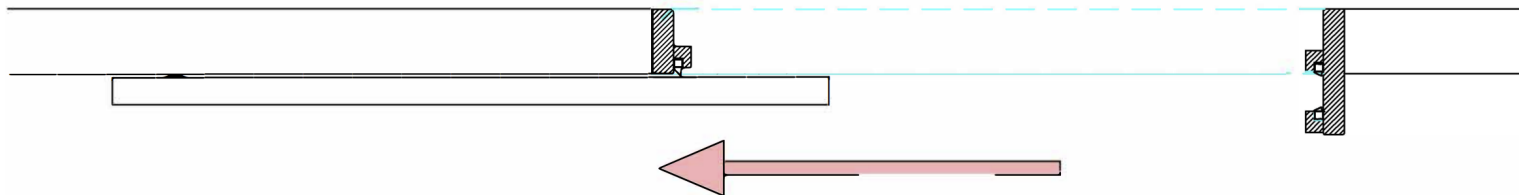

Slagretning skydedør

VENSTRE SKYDEDØR

Skydedøren åbner sig mod venstre, set fra dørens udvendige side.
(Skydedøren lukker sig mod højre)

HØJRE SKYDEDØR

Skydedøren åbner sig mod højre, set fra dørens udvendige side.
(Skydedøren lukker sig mod venstre)