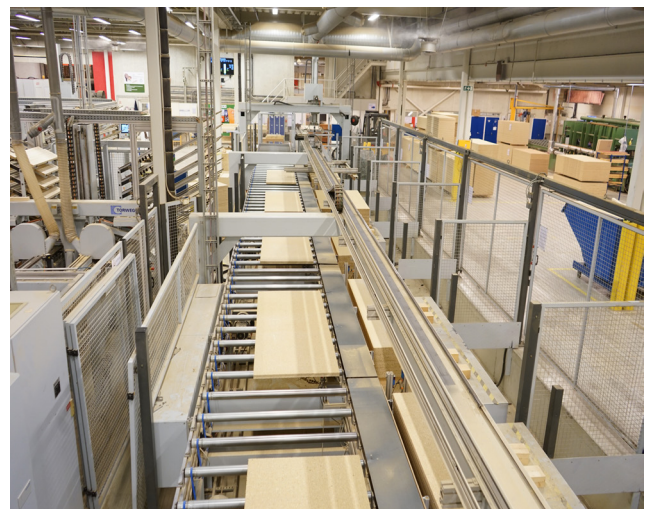

Mere om Nordic Door

Nordic Door blev stiftet 22. april 1993 af de nuværende ejere. På det tidspunkt havde vi 41 ansatte og en omsætning på ca. 40 millioner kroner.

I dag har vi ca. 180 ansatte og en omsætning på knap 400 MNOK.