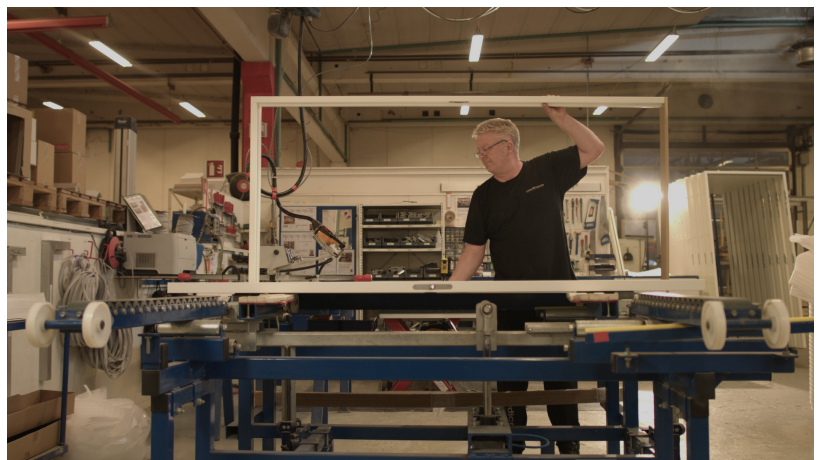

Mere om Nordic Door

Nordic Door blev stiftet 22. april 1993 af de nuværende ejere. På det tidspunkt havde vi 41 ansatte og en omsætning på ca. 40 millioner kroner.

I dag har vi ca. 180 ansatte og en omsætning på knap 400 MNOK.